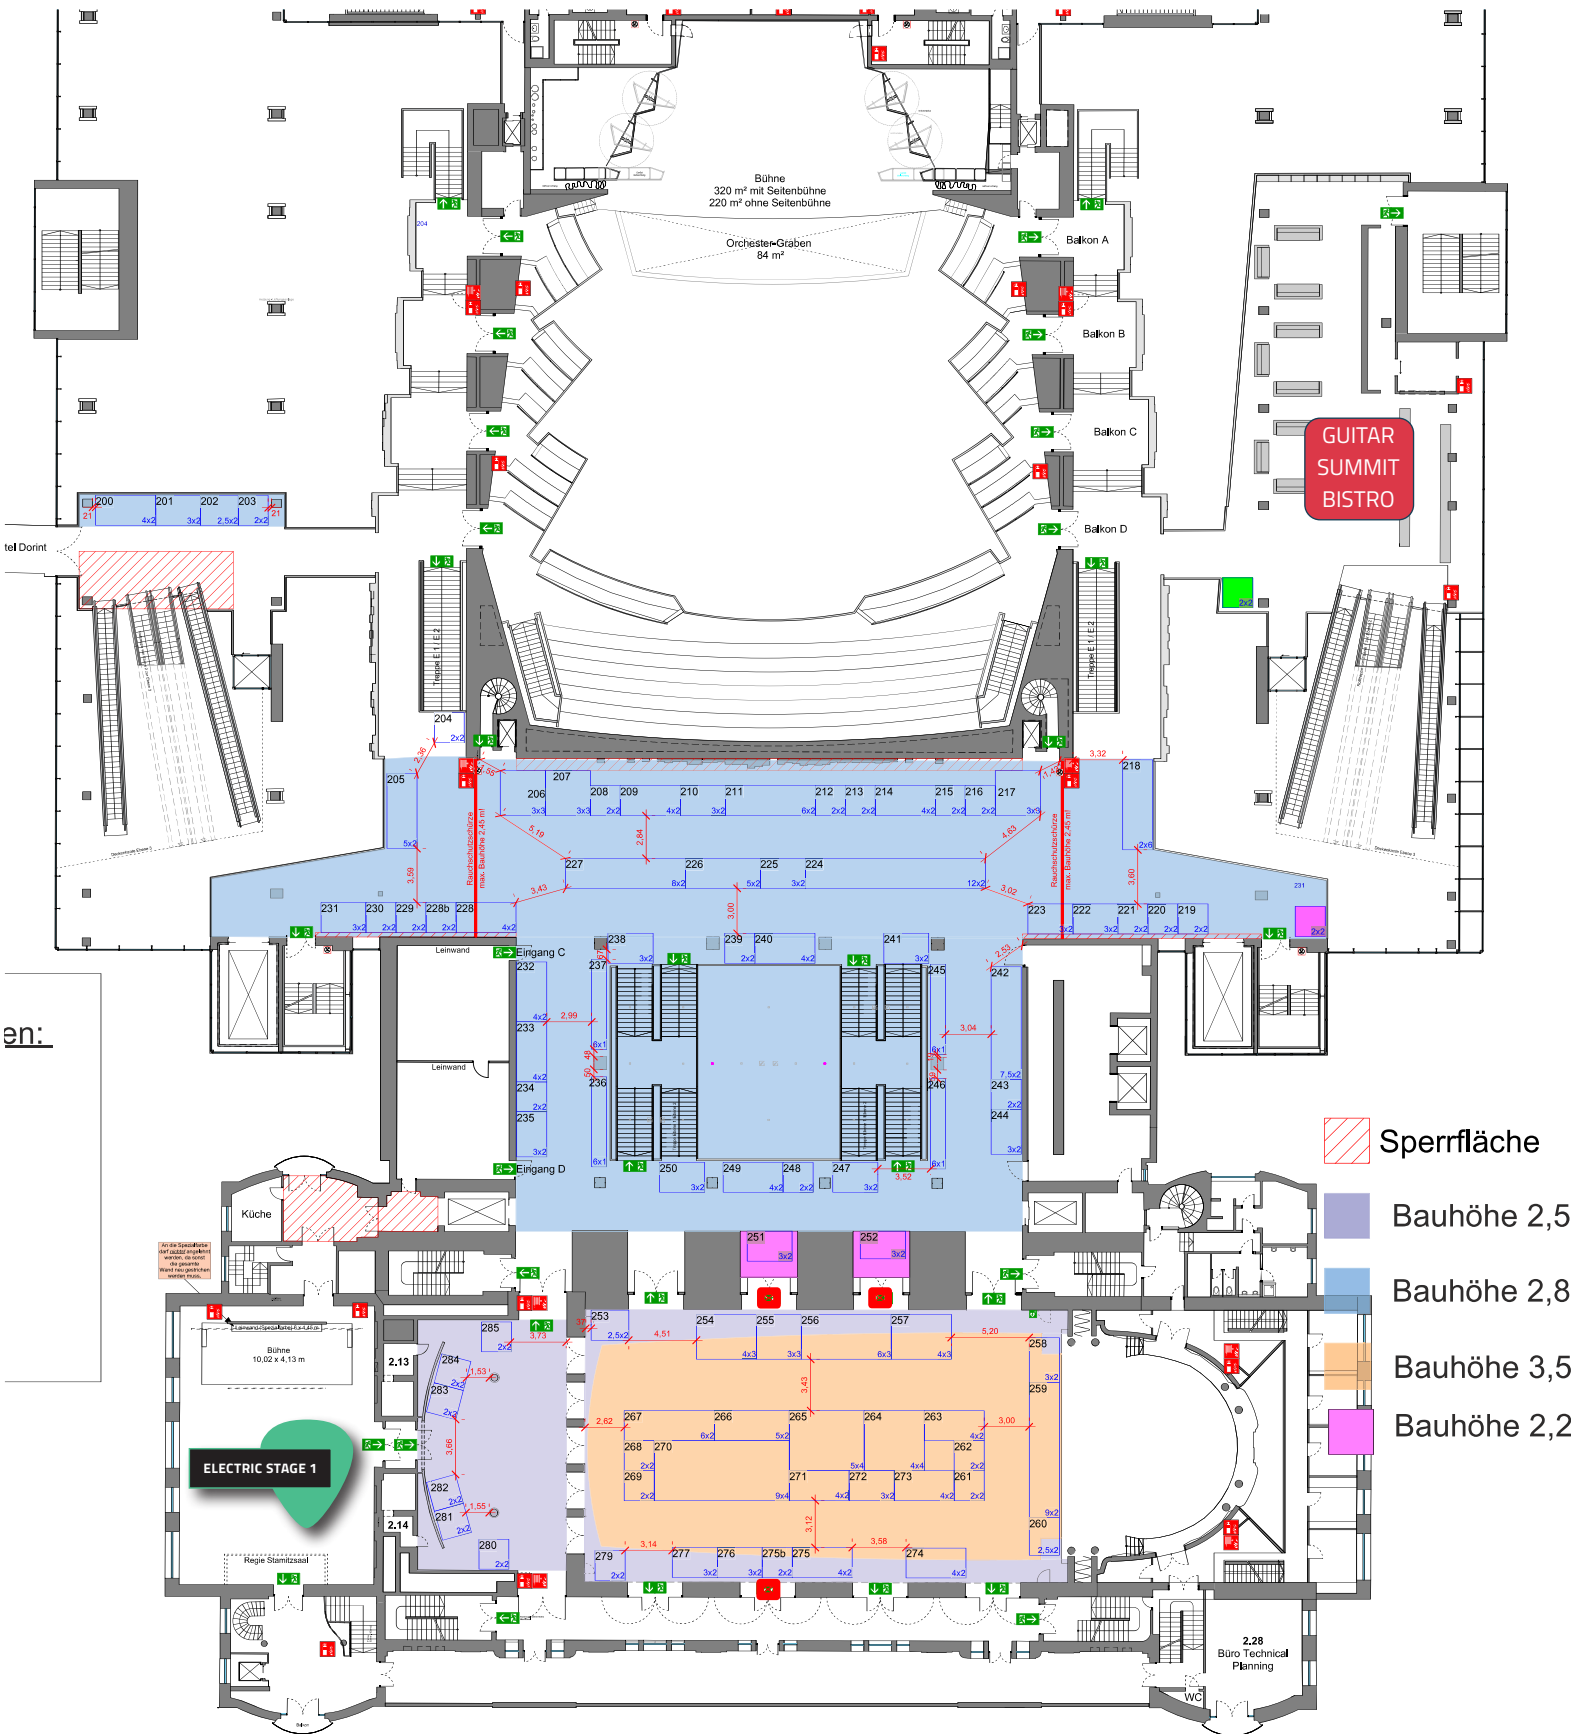

GUITAR SUMMIT

LEVEL 1 BOUTIQUE ELECTRIC

GUITAR SUMMIT BISTRO

Sperrfläche

Bauhöhe 2,5

Bauhöhe 2,8

Bauhöhe 3,5

Bauhöhe 2,2